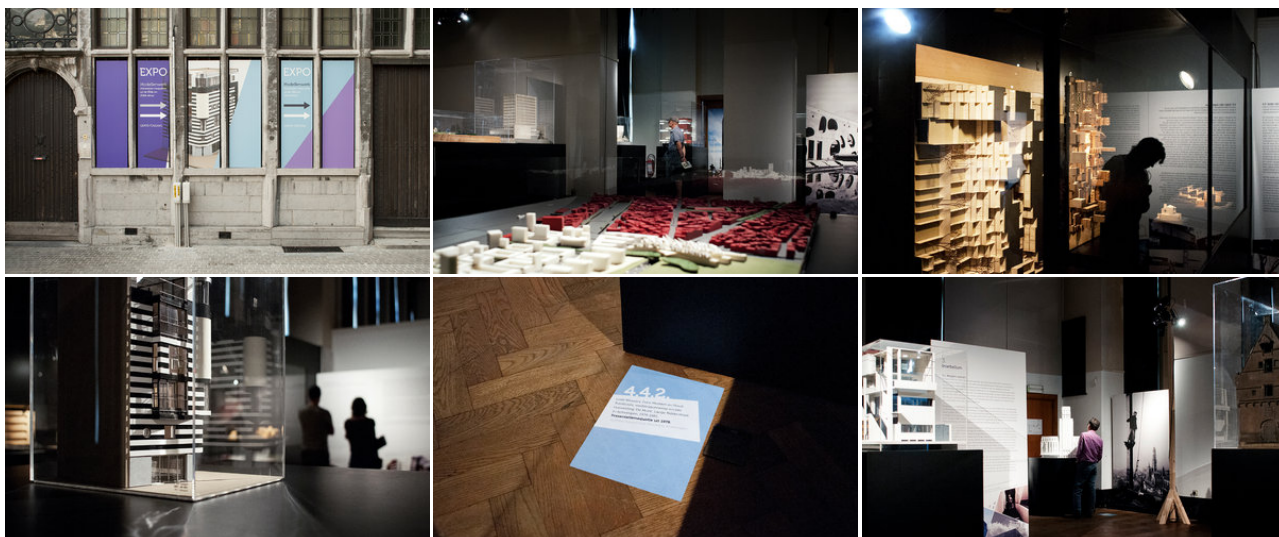

Gelichte,

Met vriendelijke groeten,

Dirk Laureys